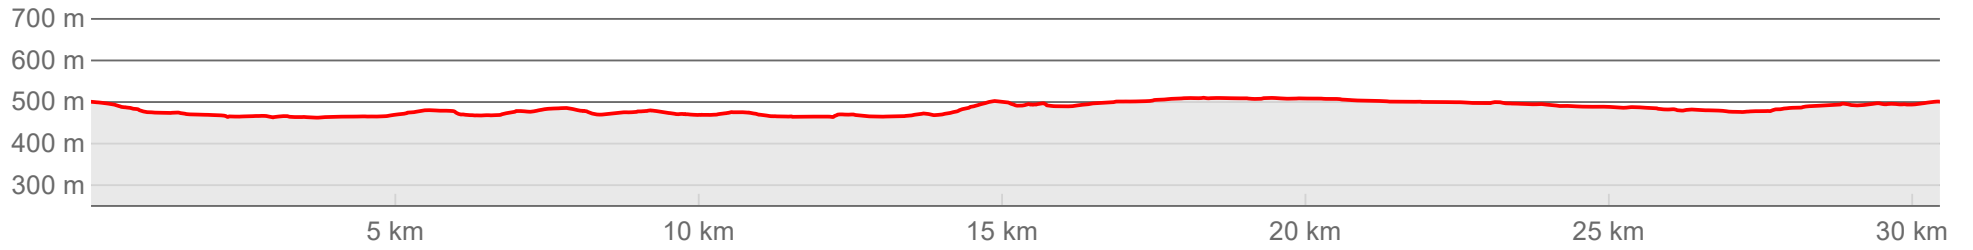

Partner
SchweizMobil:

Rad-Tour Koppigen-Gr.2 | 21.4.2026 | Tour

→ 30.5 km ↗ 193 m ↘ 192 m ⌚ -

⚓ 508 m ⚓ 460 m